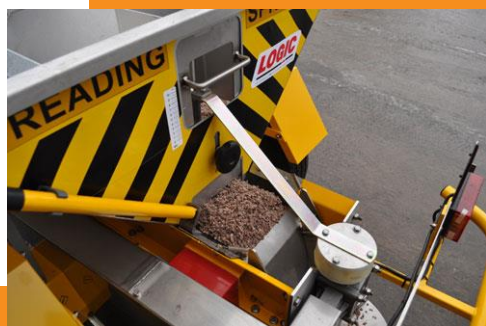

Logic GDS250R

COMUNAL

e q u i p m e n t

GDS250R

Wielangedreven zoutstrooier

Getrokken zoutstrooier met wielaandrijving van topkwaliteit die eenvoudig kan worden gebruikt met meerdere voertuigen en verschillende materialen kan strooien zoals zout, zand of grit.

- ▶ Eenvoudige bediening
- ▶ RVS opbouw
- ▶ Professionele transportband
- ▶ Betrouwbare wielaandrijving

Ideale strooier voor wandel- en fietspaden en bestrijding van gladheid op parkeer- en industrieterreinen.

De Logic GDS250 is een getrokken zoutstrooier met een capaciteit van ongeveer 600 kg zout. Hiermee kan tussen de 20.000 en 32.000 m² gestrooid worden!

De strooier is eenvoudig handmatig te bedienen. De dosering van de getrokken zoutstrooier is nauwkeurig in te stellen van 5 tot 80 gram per m². Daarnaast is het mogelijk om alleen naar links of rechts te strooien.

De strooier is uitgerust met professionele transportband en schudstelsel om te voorkomen dat het zout vast komt te zitten.

De getrokken zoutstrooier is leverbaar in verschillende uitvoeringen.

De Off-road uitvoering is geschikt voor gebruik op eigen terrein.